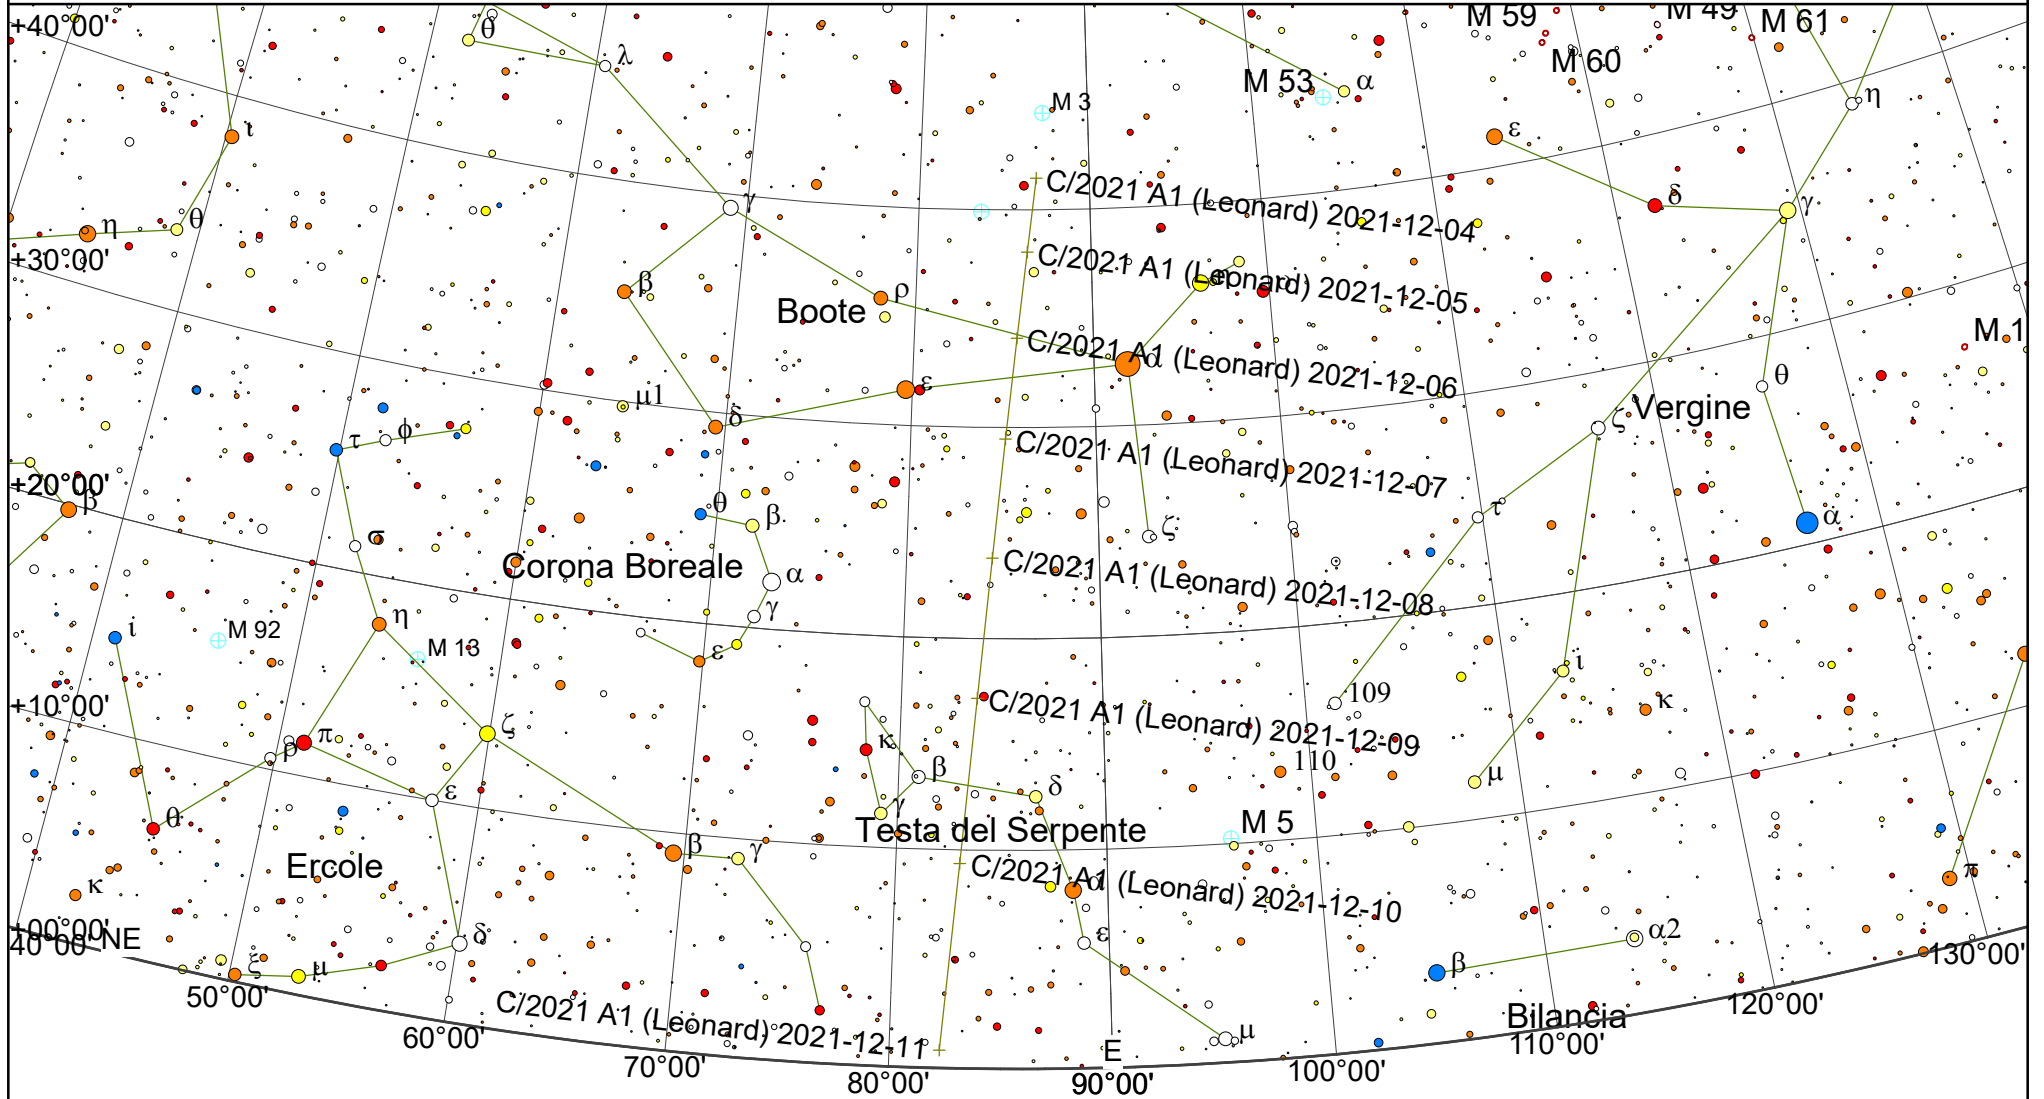

Sky Charts, Osservatore Sidereus, Centra AR: 15h12m DEC:+16°05'

Coord. Alt/AZ MER, Apparenti, Sidereus, 2021-12-04, 05h00m00s (CET), Mag:7.4/10.5,6.0', FOV:+96°00'00"