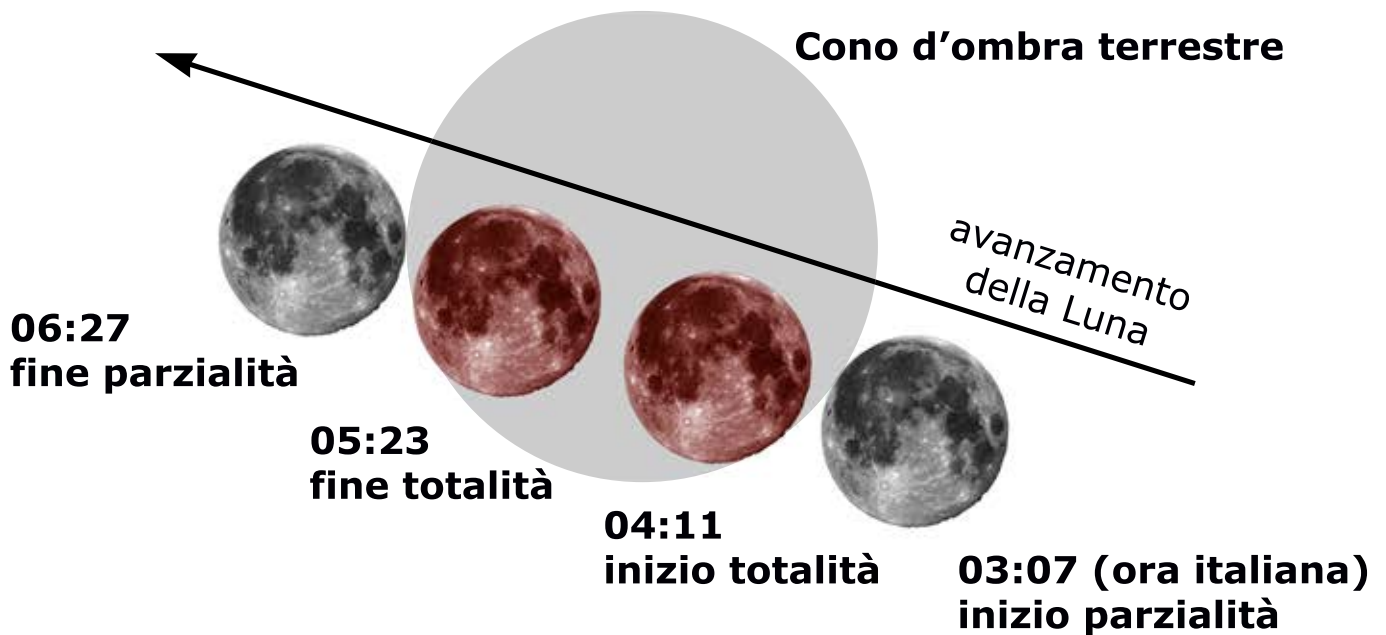

Eclisse Totale di LUNA

28 settembre 2015

Informazioni più dettagliate e approfondite sono nel Podcast

AstronomiCast.it

episodio

"011: Eclisse Totale di Luna, per nottambuli..."

Nello stesso giorno, poco prima dell'alba, in direzione Est, approfittane per individuare anche Venere, Marte e Giove.